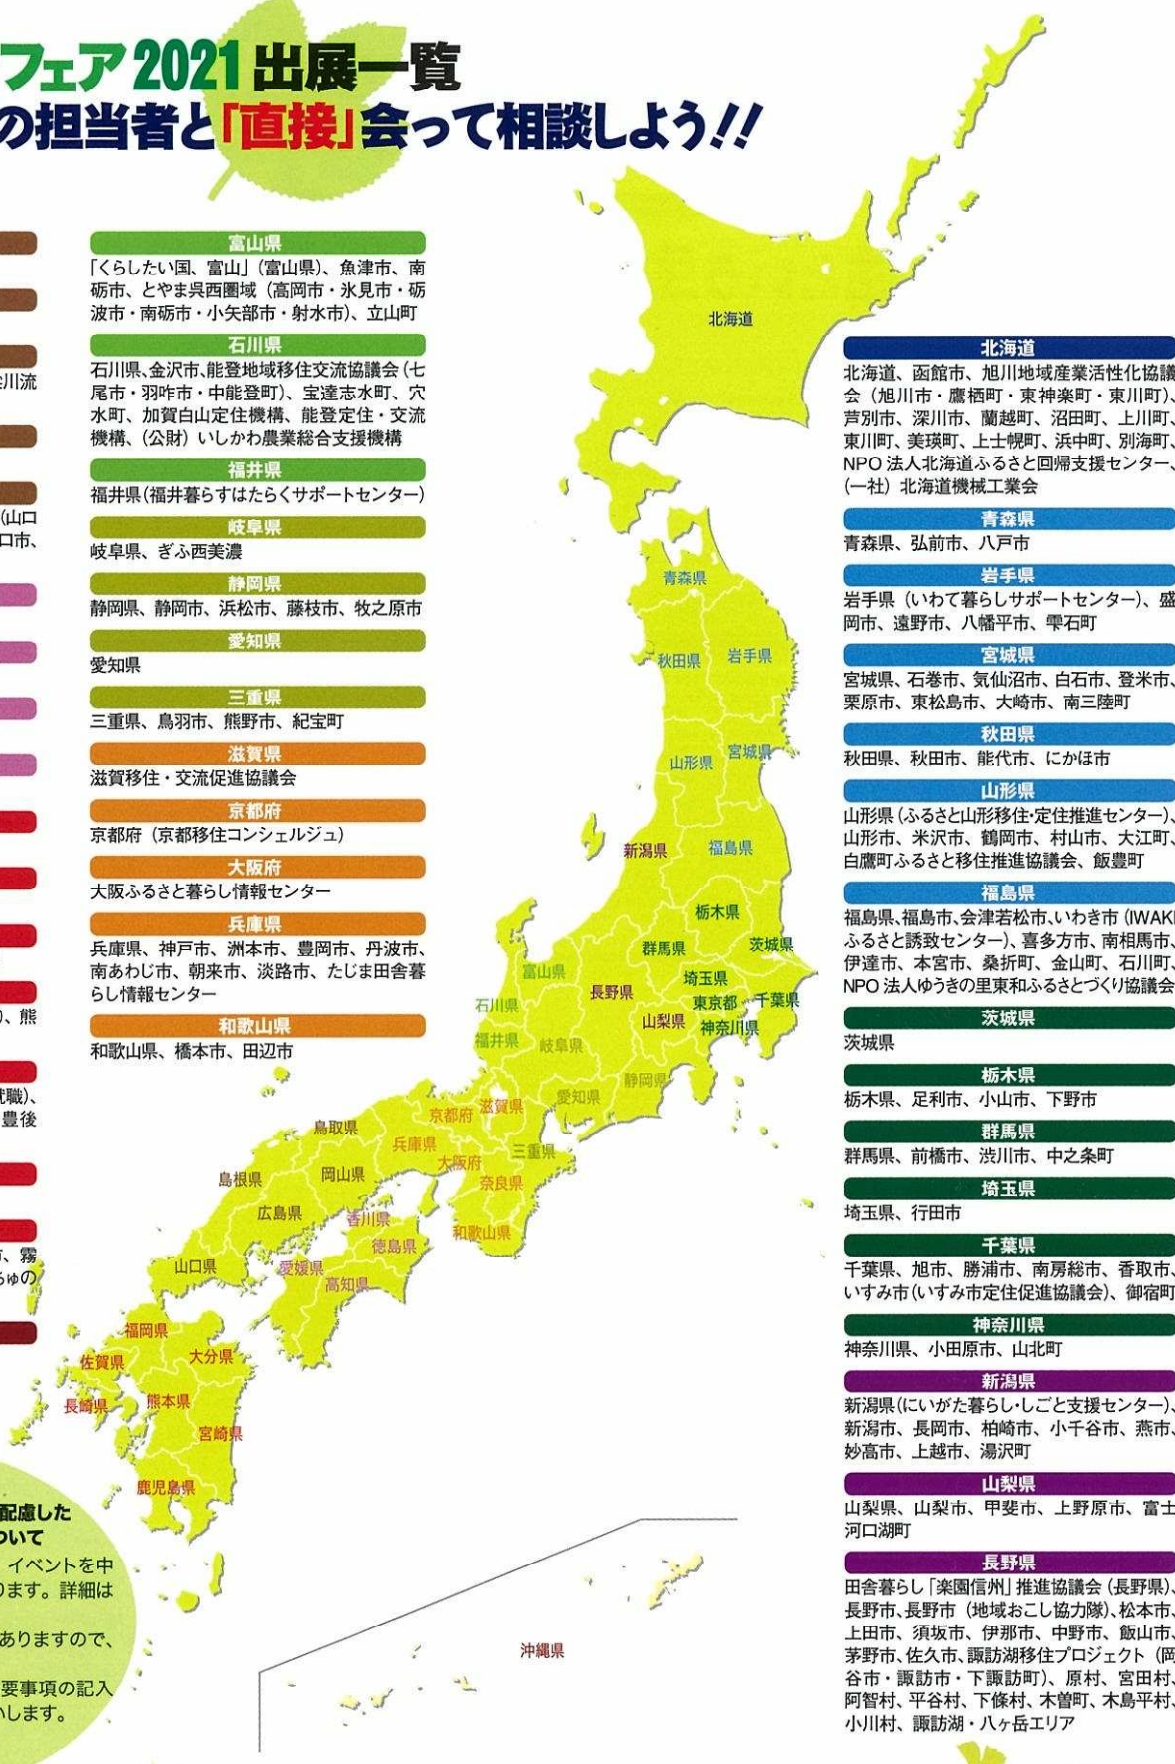

ふるさと回帰フェア2021 出展一覧

全国の自治体の担当者と「直接」会って相談しよう!!

- **鳥取県**
  〔公財〕ふるさと鳥取県定住機構
- **島根県**
  島根県
- **岡山県**
  岡山県、岡山市、津山市、おかやま高梁川流域（倉敷市・笠岡市・総社市）
- **広島県**
  広島県、広島市、三次市
- **山口県**
  「住んでみいね!ぶちええ山口」県民会議（山口県）、うべ移住定住サポートセンター、山口市、岩国市
- **徳島県**
  徳島県、阿南市、美馬市、美波町
- **香川県**
  香川県
- **愛媛県**
  愛媛県、松山市、西予市、松野町
- **高知県**
  高知県移住・交流コンシェルジュ
- **福岡県**
  福岡県、北九州市、飯塚市、柳川市
- **佐賀県**
  佐賀県、唐津市、伊万里市、嬉野市
- **長崎県**
  ながさき移住サポートセンター（長崎県）
- **熊本県**
  熊本県（くまもと移住定住支援センター）、熊本市、菊池市、上天草市、天草市
- **大分県**
  おんせん県おおいた（移住全般・就農・就職）、大分市、中津市、佐伯市、津久見市、豊後高田市、宇佐市
- **宮崎県**
  宮崎県、西都市
- **鹿児島県**
  鹿児島県、鹿児島市、鹿屋市、出水市、霧島市、志布志市、さつま町、奄美の島ちゅのみなさん
- **沖縄県**
  沖縄県・国頭村、多良間村・与那国町

- **富山県**
  「くらしたい国、富山」（富山県）、魚津市・砺波市、とやま呉西圏域（高岡市・氷見市・砺波市・南砺市・小矢部市・射水市）、立山町
- **石川県**
  石川県、金沢市、能登地域移住交流協議会（七尾市・羽咋市・中能登町）、宝達志水町、穴水町、加賀白山定住機構、能登定住・交流機構、（公財）いしかわ農業総合支援機構
- **福井県**
  福井県（福井暮らしはたらくサポートセンター）
- **岐阜県**
  岐阜県、ぎふ西美濃
- **静岡県**
  静岡県、静岡市、浜松市、藤枝市、牧之原市
- **愛知県**
  愛知県
- **三重県**
  三重県、鳥羽市、熊野市、紀宝町
- **滋賀県**
  滋賀移住・交流促進協議会
- **京都府**
  京都府（京都移住コンシェルジュ）
- **大阪府**
  大阪ふるさと暮らし情報センター
- **兵庫県**
  兵庫県、神戸市、洲本市、豊岡市、丹波市、南あわじ市、朝来市、淡路市、たじま田舎暮らし情報センター
- **和歌山県**
  和歌山県、橋本市、田辺市

- **北海道**
  北海道、函館市、旭川地域産業活性化協議会（旭川市・鷹栖町・東神楽町・東川町）、芦別市、深川市、蘭越町、沼田町、上川町、東川町、美瑛町、上士幌町、浜中町、別海町、NPO 法人北海道ふるさと回帰支援センター、（一社）北海道機械工業会
- **青森県**
  青森県、弘前市、八戸市
- **岩手県**
  岩手県（いわて暮らしサポートセンター）、盛岡市、遠野市、八幡平市、磐石町
- **宮城県**
  宮城県、石巻市、気仙沼市、白石市、登米市、栗原市、東松島市、大崎市、南三陸町
- **秋田県**
  秋田県、秋田市、能代市、にかほ市
- **山形県**
  山形県（ふるさと山形移住・定住推進センター）、山形市、米沢市、鶴岡市、村山市、大江町、白鷹町ふるさと移住推進協議会、飯豊町
- **福島県**
  福島県、福島市、会津若松市、いわき市（IWAKIふるさと誘致センター）、喜多方市、南相馬市、伊達市、本宮市、桑折町、金山町、石川町、NPO 法人ゆうきの里東和ふるさとづくり協議会
- **茨城県**
  茨城県
- **栃木県**
  栃木県、足利市、小山市、下野市
- **群馬県**
  群馬県、前橋市、渋川市、中之条町
- **埼玉県**
  埼玉県、行田市
- **千葉県**
  千葉県、旭市、勝浦市、南房総市、香取市、いすみ市（いすみ市定住促進協議会）、御宿町
- **神奈川県**
  神奈川県、小田原市、山北町
- **新潟県**
  新潟県（にいがた暮らししごと支援センター）、新潟市、柏崎市、小千谷市、燕市、妙高市、上越市、湯沢町
- **山梨県**
  山梨県、山梨市、甲斐市、上野原市、富士河口湖町
- **長野県**
  田舎暮らし「楽園信州」推進協議会（長野県）、長野市、長野市（地域おこし協力隊）、松本市、上田市、須坂市、伊那市、中野市、飯山市、茅野市、佐久市、諏訪湖移住プロジェクト（岡谷市・諏訪市・下諏訪町）、原村、宮田村、阿智村、平谷村、下條村、木曾町、木島平村、小川村、諏訪湖・ハゲ岳エリア

新型コロナウイルス感染防止に配慮したイベント運営及びご来場について

- 新型コロナウイルス流行の状況により、イベントを中止または内容を変更する場合があります。詳細はホームページをご覧ください。
- 混雑時の入場制限等を行うことがありますので、あらかじめご了承ください。
- 感染拡大防止のため、入場時に必要事項の記入と実施する対策へのご協力をお願いします。

詳細は特設サイトをご覧ください。

<https://event.furusatokaiki.net/fair2021/>

お問い合わせは、

第17回ふるさと回帰フェア2021事務局

（火～日 10:00～18:00 月・祝休館）

TEL : 03-6273-4415 FAX : 03-6273-4404

E-mail : fair-info@furusatokaiki.net

〒100-0006 東京都千代田区有楽町2-10-1 東京交通会館8階