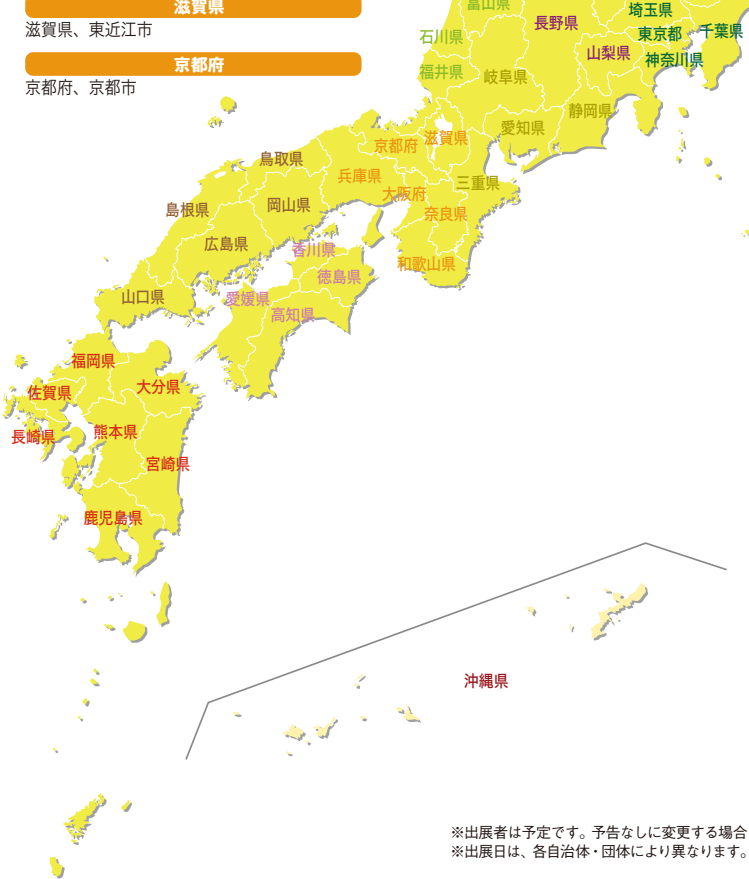

今年はオンラインに全国約300自治体・団体が集結!!

2020年 出展一覧

兵庫県

兵庫県、たじま田舎暮らし情報センター、北播磨農政局、西播磨暮らしサポートセンター、神戸市、洲本市、南あわじ市、淡路市(あわじ島に住もう促進協議会)、豊岡市、養父市、宿南地区自治協議会、丹波市、朝来市、麒麟のまち(香美町・新温泉町)

奈良県

橿原市

和歌山県

和歌山県、和歌山市、橋本市、田辺市

鳥取県

(公財)ふるさと鳥取県定住機構、麒麟のまち(鳥取市・若美町・若桜町・智頭町・八頭町)

島根県

(公財)ふるさと島根定住財団、(公財)しまね農業振興公社

岡山県

岡山県、岡山市、おかもや高梁川流域(倉敷市・笠岡市・井原市・総社市・高梁市・新見市)、瀬戸内市、真庭市、吉備中央町

広島県

広島県

山口県

山口県、宇部市、山口市、岩国市

徳島県

徳島県、三好市、美波町

香川県

香川県、高松市、東かがわ市、多度津町

愛媛県

愛媛県、松山市、八幡浜市、新居浜市

高知県

高知県、高知市、仁淀川町、四万十町

福岡県

福岡県、北九州市、柳川市

佐賀県

佐賀県、佐賀市、唐津市、伊万里市、嬉野市

長崎県

長崎県、長崎市、佐世保市、南島原市

熊本県

熊本県、上天草市、天草市

大分県

大分県、大分市、中津市、日田市、佐伯市、臼杵市、津久見市、豊後高田市、国東市

宮崎県

宮崎県、都城市、延岡市、串間市、西都市

鹿児島県

鹿児島県、鹿児島市、鹿屋市、霧島市、日置市、志布志市、伊佐市、さつま町、南大隅町、南種子島町、天城町、奄美群島広域事務組合

沖縄県

おきなわ島ぐらし

富山県

富山県、富山市、魚津市、とやま呉西園地(高岡市・氷見市・砺波市・南砺市・射水市・小矢部市)、入善町、NPO法人グリーンツーリズムとやま

石川県

石川県、七尾市、すず里山里海移住フロント、加賀市定住促進協議会、羽咋市、宝達志水町、穴水町、能登町定住促進協議会、(一社)能登定住・交流機構、加賀白山定住機構、(公財)いしかわ農業総合支援機構

福井県

福井県

岐阜県

岐阜県、ぎふ西美濃、飛騨地域連携協議会(高山市・飛騨市・下呂市・白川村)、中津川市、瑞浪市、恵那くらしビジネスサポートセンター(恵那市)、郡上市

静岡県

静岡県、めぐまれしまち静岡県中部(静岡市・島田市・焼津市・藤枝市・牧之原市・吉田町・川根本町)、浜松市、三島市、富士山ネットワーク会議(富士宮市・富士市・御殿場市・裾野市・小山町)

愛知県

田原市

三重県

三重県、鳥羽市、熊野市、伊賀市、紀宝町

滋賀県

滋賀県、東近江市

京都府

京都府、京都市

北海道

北海道

北海道、旭川市・鷹栖町・東神楽町・東川町(旭川地域産業活性化協議会)、深川市、ニセコ町、上川町、上士幌町、別海町、NPO法人北海道ふるさと回帰支援センター、浜中町

青森県

青森県、青森市、弘前市、十和田市

岩手県

岩手県、盛岡市、遠野市、八幡平市、滝沢市、葛巻町

宮城県

宮城県、白石市、登米市、東松島市、大崎市、松島町、南三陸町

秋田県

秋田県、秋田市、能代市、北秋田市、にかほ市

山形県

山形県、米沢市、鶴岡市、酒田市、天童市、尾花沢市、大江町、小国町、白鷹町、飯豊町

福島県

福島県、県中地方振興局、県南地方移住・定住相談所クラスしらかわ、南会津地方振興局、福島市、会津若松市、IWAKIふるさと誘致センター、喜多方市、南相馬市、伊達市、本宮市、南会津町、金山町、古殿町、NPO法人ゆうきの里東和ふるさとづくり協議会(二本松市)

茨城県

茨城県、那珂市

栃木県

栃木県、鹿沼市、日光市、小山市、大田原市、那須烏山市、下野市

群馬県

群馬県、前橋市、桐生市、沼田市、中之条町

埼玉県

埼玉県

千葉県

千葉県、館山市、旭市、勝浦市、市原市、鴨川市、南房総市

神奈川県

神奈川県、相模原市、小田原市、二宮町、山北町、ふるさと回帰支援センター・大磯

新潟県

新潟県、新潟市、小千谷市、燕市、糸魚川市、妙高市、上越市、阿賀町、湯沢町

山梨県

山梨県、山梨市、韭崎市、上野原市、中央市、富士河口湖町

長野県

長野県、長野市、須坂市・千曲市・坂城町・高山村・信濃町・飯綱町、松本市、上田市、諏訪圏移住交流推進事業連絡会、飯田市、伊那市、大町市、飯山市、茅野市、佐久市、東御市、小海町、諏訪湖移住プロジェクト(岡谷市・諏訪市・下諏訪町)、辰野町、飯島町、富田村、阿智村、下條村、豊丘村、池田町、小谷村、木島平村、小川村

※出展者は予定です。予告なしに変更する場合がございますのでご了承ください。
※出展日は、各自治体・団体により異なります。詳細は、ふるさと回帰フェア特設サイト等をご覧ください。

詳しくはホームページをご覧ください▶ <https://www.furusatokaiki.net/fair/2020/>

ふるさと回帰フェア事務局 (火~日 10:00~18:00 / 月・祝は休み) 〒100-0006 東京都千代田区有楽町2-10-1 東京交通会館8階
TEL: 03-6273-4415 FAX: 03-6273-4025 Email: fair-info@furusatokaiki.net

主催/認定NPO法人 ふるさと回帰支援センター
構成団体/日本労働組合総連合会(連合)、全国農業協同組合中央会(JA全中)、日本経済団体連合会(経団連)、
オイシックス・ラ・大地株式会社、全国森林組合連合会(全森連)、全国漁業協同組合連合会(全漁連)、全国農業会議所、
パルシステム連合会、日本生活協同組合連合会(日生協)、生活クラブ連合会、損害保険ジャパン株式会社