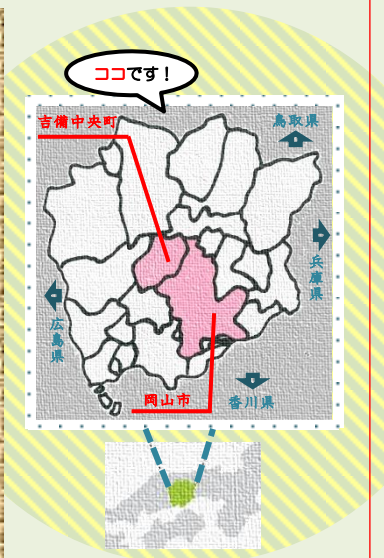

岡山市・吉備中央町を1泊2日でご案内します。先輩移住者があなたを待ってます！

おかやまぐらし 移住下見ツアー

吉備中央町
岡山市

岡山市と吉備中央町の2市町を貸切バスで巡るとってもお得なツアーのご案内です。

「便利な田舎暮らし」を体験しませんか？是非ご参加ください！

8 / 18 ~ 19

土

(1泊2日)

日

吉備高原都市住区

後楽園

岡山市中心部 後楽園周辺

募集対象 岡山県外にお住まいの方

募集定員 30名 (先着順) ※最少催行人員 4名

宿泊 吉備高原リゾートホテル (加賀郡吉備中央町吉川4860-6)

募集期間 7/2(月)~7/13(金)

参加費 1人 4,000円 (小学生以下は無料)

- ・自宅からJR岡山駅までの往復交通費は参加者負担。
- ・宿泊費(1泊2日朝食付)を含む。
- ・食費(1日目の昼食と夕食、2日目の昼食)を含む。
- ・行程内の会場代及び交通費を含む。

【協力】岡山市・吉備中央町

【旅行企画実施】株式会社シモデンツーツーリスト

ツアーの行程（予定）

※添乗員が同行して旅行のお世話をいたします。

日程	市町	時間	行程
8/18 (土)	岡山市	9:40	・JR岡山駅西口バスターミナル出発 ※10分前の9:30にお集まりください。
	吉備中央町	10:50	・どうもこし収穫体験
		12:00	・昼食「吉備高原都市内」にて
		12:40	・車窓見学 吉備高原都市内(県分譲地・病院・工業団地・NPO法人いまここ等)、ピオーネメガ団地、岡山乗馬倶楽部等
		13:20	・休憩「道の駅かもがわ円城」にて(トイレ休憩&買い物)
		14:10	・下車見学 お試し暮らし住宅、認定こども園、屋内型遊具施設キッズパーク
		16:00	・夕食&交流会「きびプラザ」にて 先輩移住者・「NPO法人いまここ」との交流
		18:00	・宿泊 きびプラザ内「吉備高原リゾートホテル」にて
8/19 (日)	岡山市	8:30	・出発「吉備高原リゾートホテル」を出発
		9:30	・車窓見学 人気エリアの一つの京山エリア、県総合グラウンド、岡山駅周辺、路面電車通り
		10:30	・JAはなやか中央店見学 地元の農産物見学・買い物
		11:00	・昼食&交流会 市中心部にて地元の方と移住者支援団体「岡山盛り上げよう会」等との交流
		13:00	・交流会 移住者支援団体「おいでんせえ岡山」主催「移住者と地元住民がコラボする地域のブランド開発交流会」(食)
		14:00	・街中散策 移住者支援団体が市中心部(問屋町)をご案内
		14:30	・車窓見学 人気エリアの一つの北長瀬-大安寺周辺
	15:00	・後楽園見学 ボランティアガイドさんからのご案内	
16:00	・車窓見学 人気エリアの一つの県庁周辺-中区役所周辺		
岡山市	17:00	・JR岡山駅西口バスターミナルで解散	