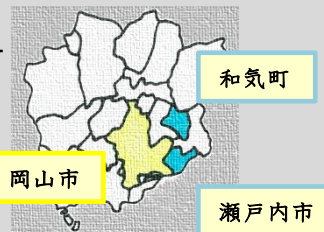

【営業時間】

10:00～18:00(月～金曜日)

10:00～17:30(土曜日)

定休日：日曜・祝日

申込フォーム
のお申し込みは
こちらから！

※この旅行は記載されている条件のほか、当社の「旅行業約款」(募集型企画旅行契約)によります。後日お渡しする、ご旅行条件書をお読みください。

おかやまぐらし移住下見ツアー【今後の日程】

○10/13(土)～14(日) ※募集時期は未定

岡山市

と 瀬戸内市

と 和気町

の2市1町を1泊2日で巡ります。

岡山市

瀬戸内市

※募集時期が決まり次第、岡山連携中枢都市圏ウェブサイト [GYOSANおかやま](http://GYOSAN.okayama) でお知らせします。

【岡山市への移住に関するご相談】